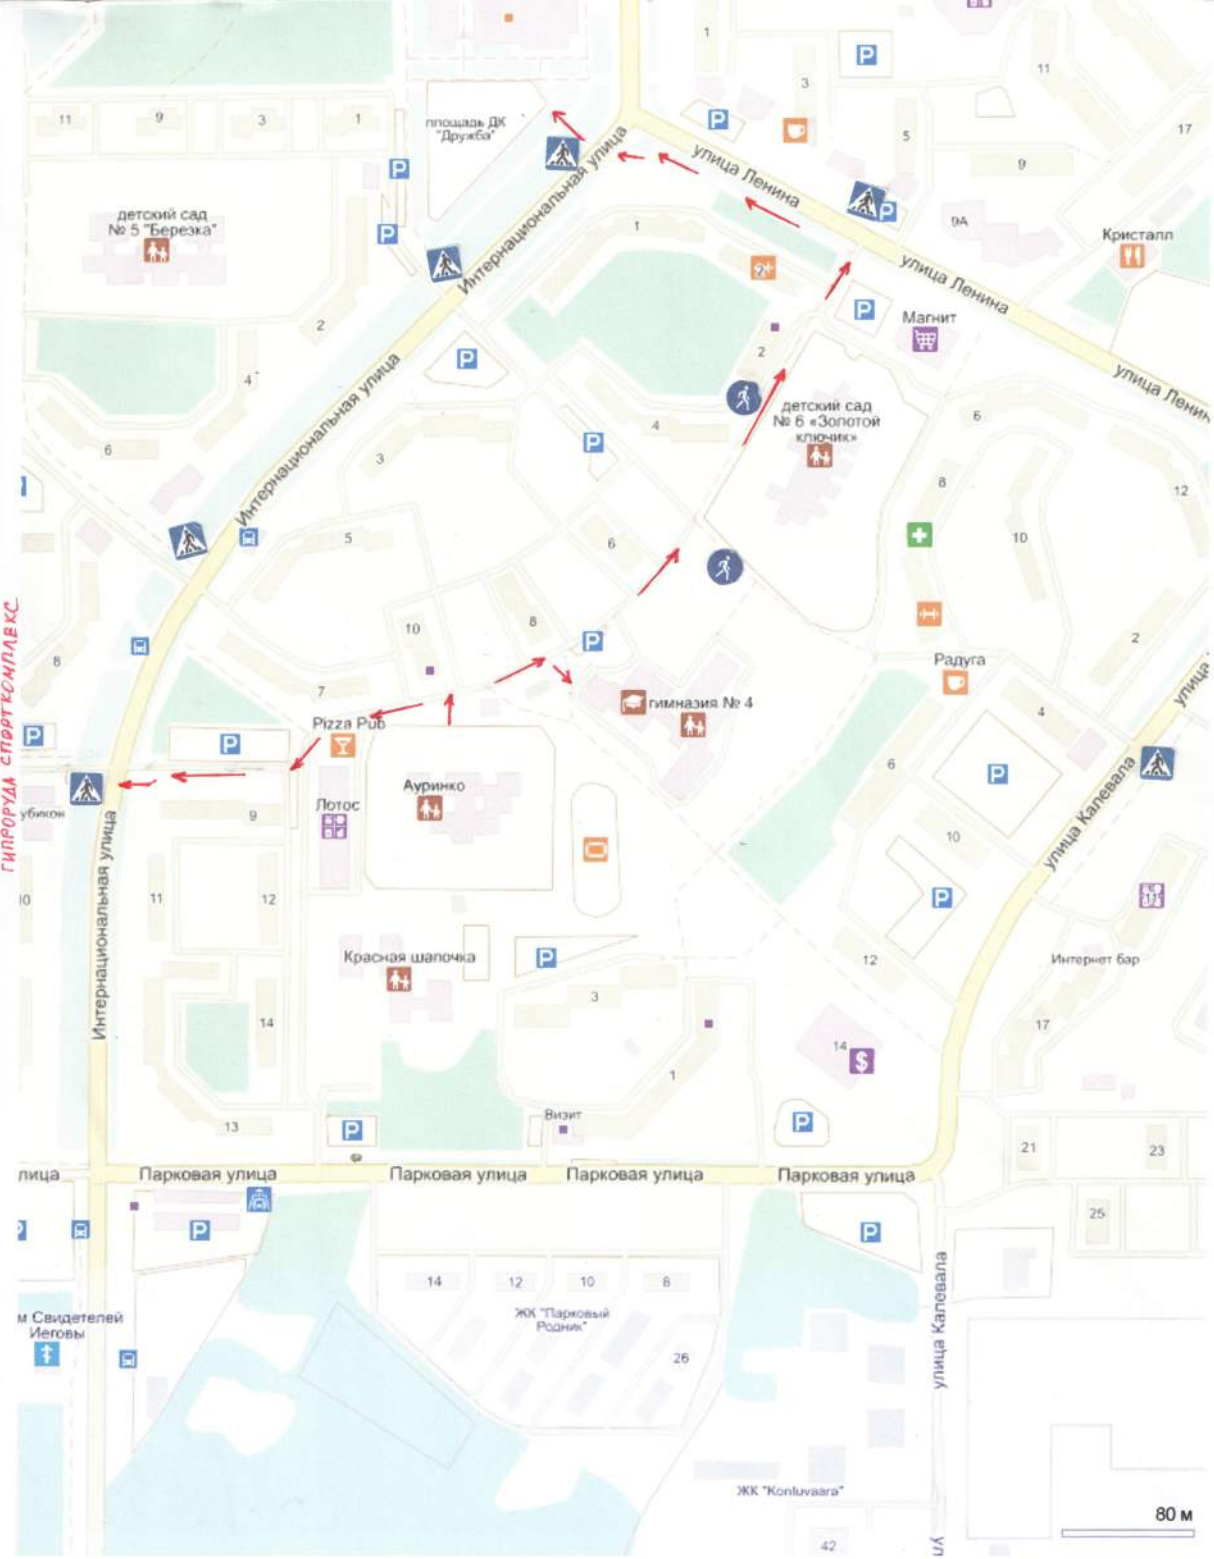

ГИПРОРУДА СПОРТСОМПЛЕКС

80 м